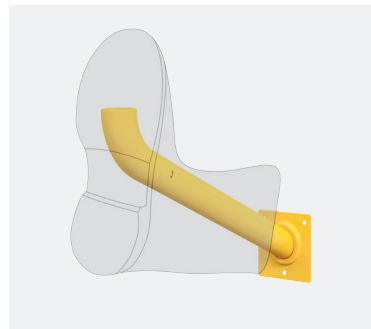

Tür mit Zuhaltfunktion
(Magnetverschluss)

Anschlusskabel 1800 mm
inkl. Stecker

Gladek O₃ zur Keim- und
Geruchsreduktion

Modell	Artikelnummer	H×B×T	Gewicht	Stromverbrauch	Anschluss
GT Eco+ D	11601D	2130×1300×800 mm	185 kg	0,8 kW	230 V AC

Gladek+ – individuelles Zubehör

Erweitern und individualisieren Sie Ihr Trocknungssystem mit vielfältigem Zubehör für noch mehr Flexibilität und Komfort.

Eine Auswahl aus unserem umfangreichen Zubehör-Sortiment

Handschuhdüsen

Handschuhdüse mit Spreizung

Schuh- & Stiefeldüsen

Maskendüsen

Helmdüsen

Helmdüsen geschlossen

Kleiderbügel Spezial

Düsen-Adapterplatten